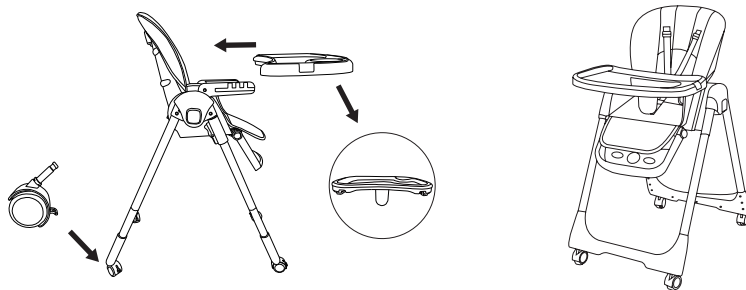

**RANT** basic

Модель: RH304

**Инструкция  
по эксплуатации**

Стульчик для кормления

**Mango**

ПЕРЕД ИСПОЛЬЗОВАНИЕМ ВНИМАТЕЛЬНО ПРОЧИТАЙТЕ ДАННОЕ РУКОВОДСТВО И СОХРАНИТЕ ЕГО НА БУДУЩЕЕ.  
Несоблюдение данного руководства может негативно сказаться на безопасности вашего ребенка.

## Комплектация

Корпус стула

Столешница

Матрасик

Ремень безопасности

Ножки

Колеса

Рама сиденья

## Установка

- Вставьте обе рамы в сиденье. Убедитесь, что зажим для подноса при установке направлен назад. Кнопка открытия и складывания, должна быть расположена на раме сиденья, при установке направлена наружу. Чтобы извлечь подножку, необходимо нажать и удерживать кнопки, расположенные слева и справа, одновременно потянув за подножку.
- Вставьте рамы основания в раму сиденья. При установке убедитесь, что изогнутая сторона каждой рамы обращена наружу. Нажмите на обе кнопки слева и справа, а затем сдвиньте, чтобы открыть стульчик.
- Нажмите обе кнопки слева и справа для регулировки высоты.
- Вставьте колеса и пластину.

## Регулировка сиденья

Кнопка регулировки  
задней части

Кнопка регулировки  
высоты

- Задняя кнопка может регулироваться тремя передачами.
- Отрегулируйте высоту обеденного стула, нажав две кнопки на боковой стороне сиденья.