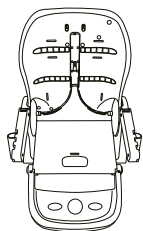

**RANT** basic

Модель: RH304

**Инструкция  
по эксплуатации**

Стульчик для кормления

**Mango**

ПЕРЕД ИСПОЛЬЗОВАНИЕМ ВНИМАТЕЛЬНО ПРОЧИТАЙТЕ ДАННОЕ РУКОВОДСТВО И СОХРАНИТЕ ЕГО НА БУДУЩЕЕ.  
Несоблюдение данного руководства может негативно сказаться на безопасности вашего ребенка.

## Комплектация

Корпус стула

Столешница

Матрасик

Ремень безопасности

Ножки

Колеса

Рама сиденья

## Установка

- Вставьте обе рамы в сиденье. Убедитесь, что зажим для подноса при установке направлен назад. Кнопка открытия и складывания, должна быть расположена на раме сиденья, при установке направлена наружу. Чтобы извлечь подножку, необходимо нажать и удерживать кнопки, расположенные слева и справа, одновременно потянув за подножку.
- Вставьте рамы основания в раму сиденья. При установке убедитесь, что изогнутая сторона каждой рамы обращена наружу. Нажмите на обе кнопки слева и справа, а затем сдвиньте, чтобы открыть стульчик.
- Нажмите обе кнопки слева и справа для регулировки высоты.
- Вставьте колеса и пластину.

## Регулировка сиденья

Кнопка регулировки  
задней части

Кнопка регулировки  
высоты

- Задняя кнопка может регулироваться тремя передачами.
- Отрегулируйте высоту обеденного стула, нажав две кнопки на боковой стороне сиденья.