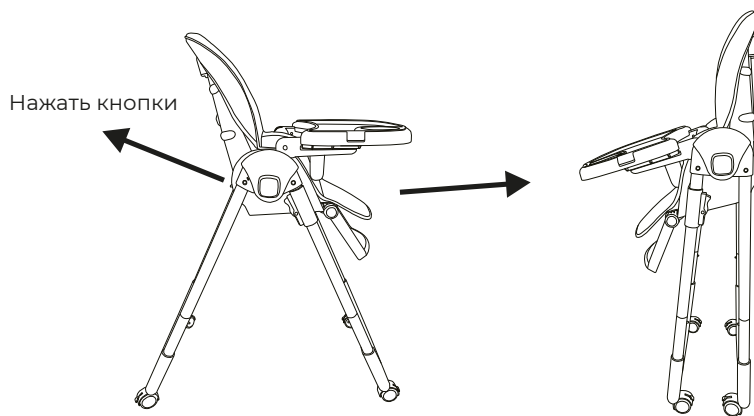

Нажмите обе кнопки, расположенные слева и справа, а также под подлокотником. Затем сдвиньте, чтобы откинуть стул.