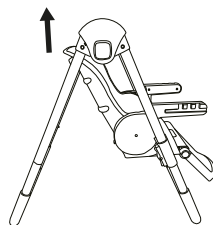

## Комплектация

Корпус стула

Столешница

Матрасик

Ремень безопасности

Ножки

Колеса

Рама сиденья

## Установка

- Вставьте обе рамы в сиденье. Убедитесь, что зажим для подноса при установке направлен назад. Кнопка открытия и складывания, должна быть расположена на раме сиденья, при установке направлена наружу. Чтобы извлечь подножку, необходимо нажать и удерживать кнопки, расположенные слева и справа, одновременно потянув за подножку.
- Вставьте рамы основания в раму сиденья. При установке убедитесь, что изогнутая сторона каждой рамы обращена наружу. Нажмите на обе кнопки слева и справа, а затем сдвиньте, чтобы открыть стульчик.
- Нажмите обе кнопки слева и справа для регулировки высоты.
- Вставьте колеса и пластину.

## Регулировка сиденья

Кнопка регулировки  
задней части

Кнопка регулировки  
высоты

- Задняя кнопка может регулироваться тремя передачами.
- Отрегулируйте высоту обеденного стула, нажав две кнопки на боковой стороне сиденья.