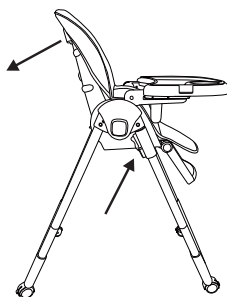

## Комплектация

Корпус стула

Столешница

Матрасик

Ремень безопасности

Ножки

Колеса

Рама сиденья

## Установка

- Вставьте обе рамы в сиденье. Убедитесь, что зажим для подноса при установке направлен назад. Кнопка открытия и складывания, должна быть расположена на раме сиденья, при установке направлена наружу. Чтобы извлечь подножку, необходимо нажать и удерживать кнопки, расположенные слева и справа, одновременно потянув за подножку.
- Вставьте рамы основания в раму сиденья. При установке убедитесь, что изогнутая сторона каждой рамы обращена наружу. Нажмите на обе кнопки слева и справа, а затем сдвиньте, чтобы открыть стульчик.
- Нажмите обе кнопки слева и справа для регулировки высоты.
- Вставьте колеса и пластину.

## Регулировка сиденья

Кнопка регулировки  
задней части

Кнопка регулировки  
высоты

- Задняя кнопка может регулироваться тремя передачами.
- Отрегулируйте высоту обеденного стула, нажав две кнопки на боковой стороне сиденья.