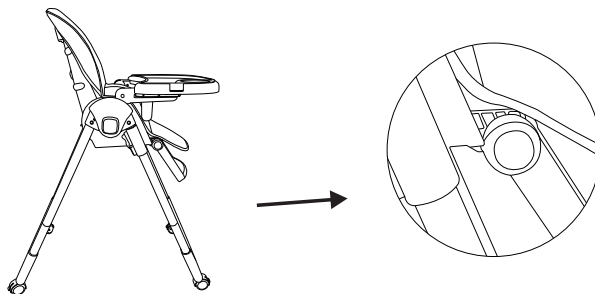

## Регулировка сиденья

Кнопка регулировки  
задней части

Кнопка регулировки  
высоты

- Задняя кнопка может регулироваться тремя передачами.
- Отрегулируйте высоту обеденного стула, нажав две кнопки на боковой стороне сиденья.

## Регулировка угла наклона

- Как показано на рисунке, нажмите обе кнопки, чтобы отрегулировать подставку для ног в исходное положение