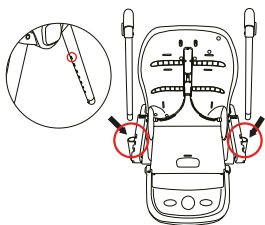

## Комплектация

Корпус стула

Столешница

Матрасик

Ремень безопасности

Ножки

Колеса

Рама сиденья

## Установка

- Вставьте обе рамы в сиденье. Убедитесь, что зажим для подноса при установке направлен назад. Кнопка открытия и складывания, должна быть расположена на раме сиденья, при установке направлена наружу. Чтобы извлечь подножку, необходимо нажать и удерживать кнопки, расположенные слева и справа, одновременно потянув за подножку.
- Вставьте рамы основания в раму сиденья. При установке убедитесь, что изогнутая сторона каждой рамы обращена наружу. Нажмите на обе кнопки слева и справа, а затем сдвиньте, чтобы открыть стульчик.
- Нажмите обе кнопки слева и справа для регулировки высоты.
- Вставьте колеса и пластину.

## Регулировка сиденья

Кнопка регулировки  
задней части

Кнопка регулировки  
высоты

- Задняя кнопка может регулироваться тремя передачами.
- Отрегулируйте высоту обеденного стула, нажав две кнопки на боковой стороне сиденья.