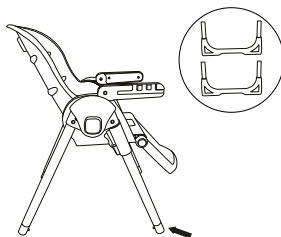

## Комплектация

Корпус стула

Столешница

Матрасик

Ремень безопасности

Ножки

Колеса

Рама сиденья

## Установка

- Вставьте обе рамы в сиденье. Убедитесь, что зажим для подноса при установке направлен назад. Кнопка открытия и складывания, должна быть расположена на раме сиденья, при установке направлена наружу. Чтобы извлечь подножку, необходимо нажать и удерживать кнопки, расположенные слева и справа, одновременно потянув за подножку.
- Вставьте рамы основания в раму сиденья. При установке убедитесь, что изогнутая сторона каждой рамы обращена наружу. Нажмите на обе кнопки слева и справа, а затем сдвиньте, чтобы открыть стульчик.
- Нажмите обе кнопки слева и справа для регулировки высоты.
- Вставьте колеса и пластину.

## Регулировка сиденья

Кнопка регулировки  
задней части

Кнопка регулировки  
высоты

- Задняя кнопка может регулироваться тремя передачами.
- Отрегулируйте высоту обеденного стула, нажав две кнопки на боковой стороне сиденья.