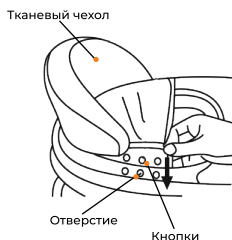

Вытяните панель на нужную вам высоту и убедитесь, что настройка заблокирована (не засовывайте пальцы во внутреннюю направляющую, чтобы не защемить пальцы).

Пожалуйста, выберите способ установки в соответствии с реальным продуктом: смотрите схему А, сначала заблокируйте универсальное колесо в отверстии шасси. Затем вытяните универсальное колесо, если не упадет вниз, универсальное колесо заблокировано хорошо. (Всего 6 колес)

Пожалуйста, выберите способ установки в соответствии с реальным продуктом:

1. Как показано на схеме А, поместите две батарейки 1,5 В в нижнюю часть мультиязычной собаки. После этого вы услышите музыку, когда нажмете кнопку собачьего носа.
2. Прикрепите мультиязычную собачку к панели с помощью четырех винтов (ST3×10L).