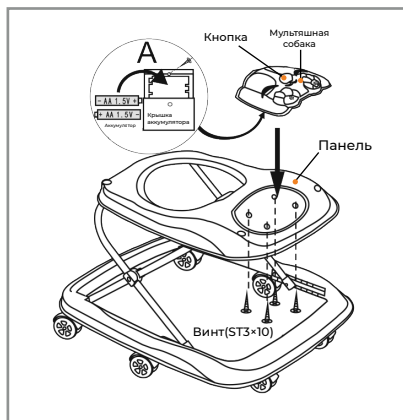

Вытяните панель на нужную вам высоту и убедитесь, что настройка заблокирована (не засовывайте пальцы во внутреннюю направляющую, чтобы не защемить пальцы).

Пожалуйста, выберите способ установки в соответствии с реальным продуктом: смотрите схему А, сначала заблокируйте универсальное колесо в отверстии шасси. Затем вытяните универсальное колесо, если не упадет вниз, универсальное колесо заблокировано хорошо. (Всего 6 колес)