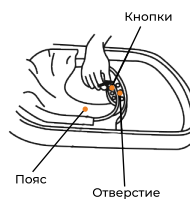

Вытяните панель на нужную вам высоту и убедитесь, что настройка заблокирована (не засовывайте пальцы во внутреннюю направляющую, чтобы не защемить пальцы).

Пожалуйста, выберите способ установки в соответствии с реальным продуктом: смотрите схему А, сначала заблокируйте универсальное колесо в отверстии шасси. Затем вытяните универсальное колесо, если не упадет вниз, универсальное колесо заблокировано хорошо. (Всего 6 колес)

Пожалуйста, выберите способ установки в соответствии с реальным продуктом:

1. Как показано на схеме А, поместите две батарейки 1,5 В в нижнюю часть мультиязычной собаки. После этого вы услышите музыку, когда нажмете кнопку собачьего носа.
2. Прикрепите мультиязычную собачку к панели с помощью четырех винтов (ST3×10L).