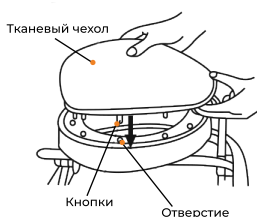

Вытяните панель на нужную вам высоту и убедитесь, что настройка заблокирована (не засовывайте пальцы во внутреннюю направляющую, чтобы не защемить пальцы).

Пожалуйста, выберите способ установки в соответствии с реальным продуктом: смотрите схему А, сначала заблокируйте универсальное колесо в отверстии шасси. Затем вытяните универсальное колесо, если не упадет вниз, универсальное колесо заблокировано хорошо. (Всего 6 колес)

Пожалуйста, выберите способ установки в соответствии с реальным продуктом:

1. Как показано на схеме А, поместите две батарейки 1,5 В в нижнюю часть мультиязычной собаки. После этого вы услышите музыку, когда нажмете кнопку собачьего носа.
2. Прикрепите мультиязычную собачку к панели с помощью четырех винтов (ST3×10L).